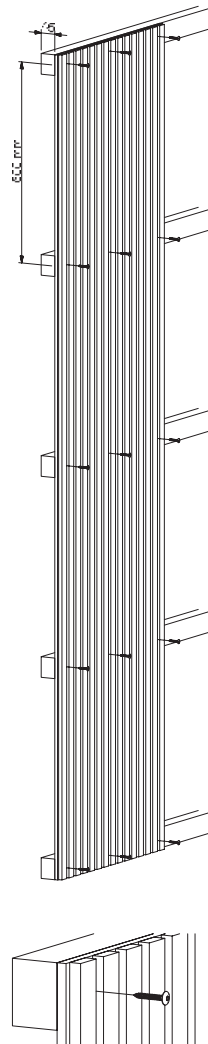

0,5 mm

Ek

Valnöt

Rökt Ek

Vit Ek

40 x 11 mm

9 mm

20 x 600 x 2400 mm (+/- 2 mm)

13 mm

1,44 m<sup>2</sup>

11,4 kg (+/- 10%)

## Passande FJORDWALL tillbehör:

- Monteringskruvar 4,5 x 45 mm, svarta
- Monteringslim 290 ml
- Avslutningslister

Figur 1:

Figur 2:

Frequency [Hz]	$\alpha_s$
100	0.09
125	0.22
160	0.30
200	0.53
250	0.56
315	0.87
400	0.99
500	1.97
630	0.97
800	1.02
1k	1.02
1.25k	0.91
1.6k	0.90
2k	0.87
2.5k	0.80
3.15k	0.81
4k	0.77
5k	0.71

Ljudtest Figur 3:  
 Montering: 45 mm luftavstånd bakom panelen.  
 Stängd ram runt kanten.

Testområde:: 10,8 m<sup>2</sup>  
 Rumsvolym: 215 m<sup>3</sup>  
 Rymyta: 305 m<sup>2</sup>

Frequency [Hz]	$\alpha_s$
100	0.02
125	0.02
160	0.02
200	0.05
250	0.05
315	0.11
400	0.16
500	0.26
630	0.32
800	0.46
1k	0.63
1.25k	0.78
1.6k	0.97
2k	1.11
2.5k	1.05
3.15k	0.88
4k	0.75
5k	0.68