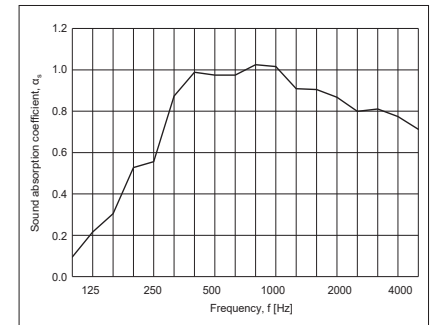

13 mm

1,44 m<sup>2</sup>

11,4 kg (+/- 10%)

## Passande FJORDWALL tillbehör:

- Monteringskruvar 4,5 x 45 mm, svarta
- Monteringslim 290 ml
- Avslutningslister

Figur 1:

Figur 2:

Frequency [Hz]	$\alpha_s$
100	0.09
125	0.22
160	0.30
200	0.53
250	0.56
315	0.87
400	0.99
500	1.97
630	0.97
800	1.02
1k	1.02
1.25k	0.91
1.6k	0.90
2k	0.87
2.5k	0.80
3.15k	0.81
4k	0.77
5k	0.71