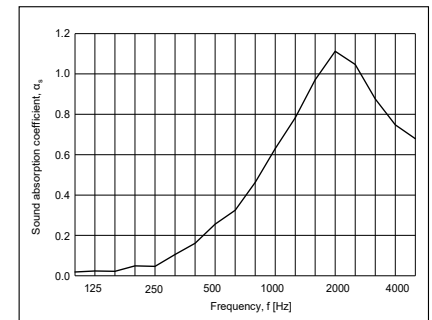

Ljudtest Figur 4:
Montering: De 11 panelerna ligger platt på
betonggolvet i ekotestrummet.
Stängd ram runt kanten.

Testområde: 10,8 m²
Rumsvolym: 215 m³
Rumyta: 305 m²