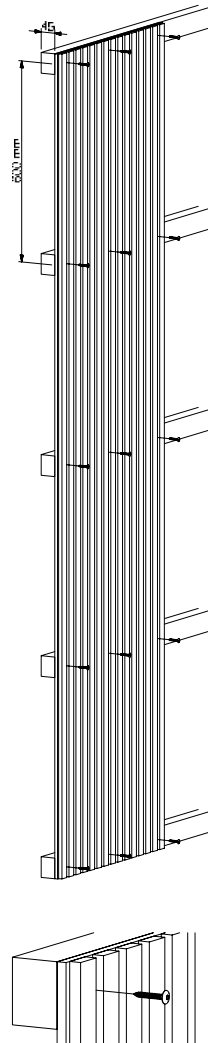

0,5 mm

Ask

Ek

Rökt Ek

Valnöt

Ekfittgrå

Ekgrey

Oljad Ek

Oljad Valnöt

Bok

Rustik Ek

Svart Oljad Ek

Mahogny

● ● 27 x 11 mm

● ● 9 mm

20 x 600 x 2400 mm (+/- 2 mm)

13 mm

1,44 m²

14,2 kg (+/- 10%)

Passande FJORDWALL tillbehör:

- Monteringskruvar 4,5 x 45 mm, svarta, grå
- Monteringslim 290 ml

Figur 1:

Figur 2:

Frequency [Hz]	α_s
100	0.09
125	0.22
160	0.30
200	0.53
250	0.56
315	0.87
400	0.99
500	1.97
630	0.97
800	1.02
1k	1.02
1.25k	0.91
1.6k	0.90
2k	0.87
2.5k	0.80
3.15k	0.81
4k	0.77
5k	0.71

Ljudtest Figur 3:
Montering: 45 mm luftavstånd bakom panelen.
Stängd ram runt kanten.

Testområde:: 10,8 m²
Rumsvolym: 215 m³
Rumyta: 305 m²

Frequency [Hz]	α_s
100	0.02
125	0.02
160	0.02
200	0.05
250	0.05
315	0.11
400	0.16
500	0.26
630	0.32
800	0.46
1k	0.63
1.25k	0.78
1.6k	0.97
2k	1.11
2.5k	1.05
3.15k	0.88
4k	0.75
5k	0.68