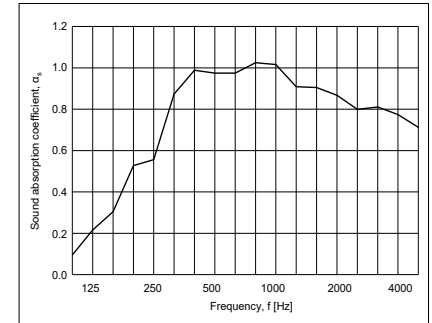

13 mm

1,44 m²

14,2 kg (+/- 10%)

Passande FJORDWALL tillbehör:

- Monteringskruvar 4,5 x 45 mm, svarta, grå
- Monteringslim 290 ml

Figur 1:

Figur 2:

Frequency [Hz]	α_s
100	0.09
125	0.22
160	0.30
200	0.53
250	0.56
315	0.87
400	0.99
500	1.97
630	0.97
800	1.02
1k	1.02
1.25k	0.91
1.6k	0.90
2k	0.87
2.5k	0.80
3.15k	0.81
4k	0.77
5k	0.71