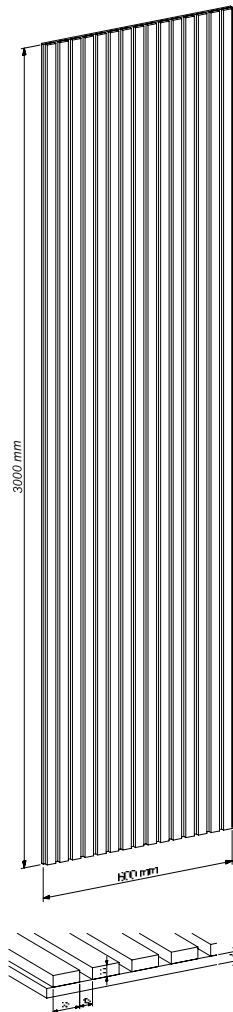

Oljad Valnöt

Bok

Rustik Ek

Svart Oljad Ek

Mahogny

● ● 27 x 11 mm

● ● 9 mm

20 x 600 x 2400 mm (+/- 2 mm)

13 mm

1,44 m²

14,2 kg (+/- 10%)

Passande FJORDWALL tillbehör:

- Monteringskruvar 4,5 x 45 mm, svarta, grå
- Monteringslim 290 ml

Figur 1:

Figur 2:

Frequency [Hz]	α_s
100	0.09
125	0.22
160	0.30
200	0.53
250	0.56
315	0.87
400	0.99
500	1.97
630	0.97
800	1.02
1k	1.02
1.25k	0.91
1.6k	0.90
2k	0.87
2.5k	0.80
3.15k	0.81
4k	0.77
5k	0.71

Ljudtest Figur 3:
Montering: 45 mm luftavstånd bakom panelen.
Stängd ram runt kanten.

Testområde:: 10,8 m²
Rumsvolym: 215 m³
Rumyta: 305 m²

Frequency [Hz]	α_s
100	0.02
125	0.02
160	0.02
200	0.05
250	0.05
315	0.11
400	0.16
500	0.26
630	0.32
800	0.46
1k	0.63
1.25k	0.78
1.6k	0.97
2k	1.11
2.5k	1.05
3.15k	0.88
4k	0.75
5k	0.68

Ljudtest Figur 4:
Montering: De 11 panelerna ligger platt på
betonggolvet i ekotestrummet.
Stängd ram runt kanten.

Testområde: 10,8 m²
Rumsvolym: 215 m³
Rumyta: 305 m²