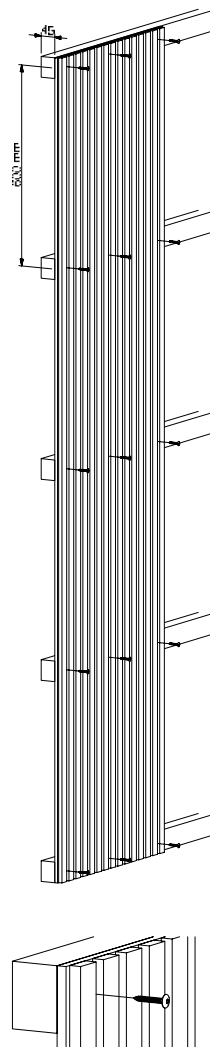

 0,5 mm

Ek

Valnöt

Rökt Ek

Ask

  40 x 11 mm

  9 mm

 20 x 600 x 2400 mm (+/- 2 mm)

 13 mm

 1,44 m²

 11,4 kg (+/- 10%)

Passande FJORDWALL tillbehör:

- Monteringskruvar 4,5 x 45 mm, svarta
- Monteringslim 290 ml
- Avslutningslister

Figur 1:

Figur 2:

Frequency [Hz]	α_s
100	0.09
125	0.22
160	0.30
200	0.53
250	0.56
315	0.87
400	0.99
500	1.97
630	0.97
800	1.02
1k	1.02
1.25k	0.91
1.6k	0.90
2k	0.87
2.5k	0.80
3.15k	0.81
4k	0.77
5k	0.71

Ljudtest Figur 3:
Montering: 45 mm luftavstånd bakom panelen.
Stängd ram runt kanten.

Testområde:: 10,8 m²
Rumsvolym: 215 m³
Rumyta: 305 m²

Frequency [Hz]	α_s
100	0.02
125	0.02
160	0.02
200	0.05
250	0.05
315	0.11
400	0.16
500	0.26
630	0.32
800	0.46
1k	0.63
1.25k	0.78
1.6k	0.97
2k	1.11
2.5k	1.05
3.15k	0.88
4k	0.75
5k	0.68

Ljudtest Figur 4:
Montering: De 11 panelerna ligger platt på
betonggolvet i ekotestrummet.
Stängd ram runt kanten.

Testområde: 10,8 m²
Rumsvolym: 215 m³
Rumyta: 305 m²