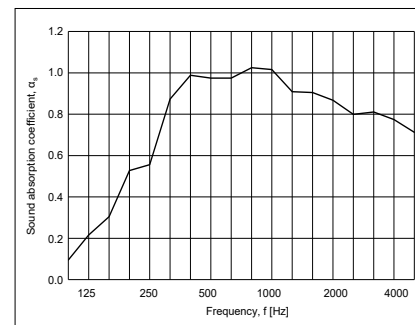

 13 mm

 1,44 m²

 11,4 kg (+/- 10%)

Passande FJORDWALL tillbehör:

- Monteringskruvar 4,5 x 45 mm, svarta
- Monteringslim 290 ml
- Avslutningslister

Figur 1:

Figur 2:

Frequency [Hz]	α_s
100	0.09
125	0.22
160	0.30
200	0.53
250	0.56
315	0.87
400	0.99
500	1.97
630	0.97
800	1.02
1k	1.02
1.25k	0.91
1.6k	0.90
2k	0.87
2.5k	0.80
3.15k	0.81
4k	0.77
5k	0.71