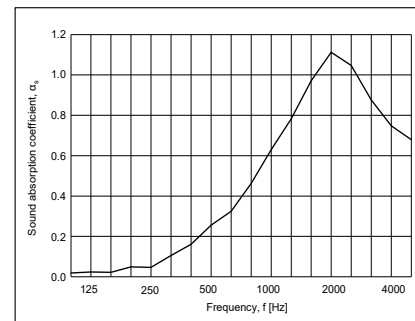

Ljudtest Figur 4:
Montering: De 11 panelerna ligger platt på
betonggolvet i ekotestrummet.
Stängd ram runt kanten.

Testområde: 10,8 m²
Rumsvolym: 215 m³
Rumyta: 305 m²