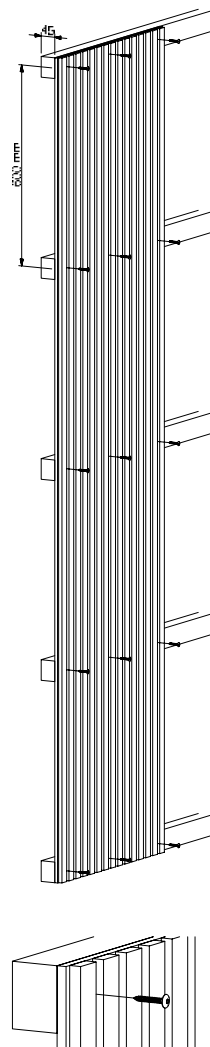

Ljust ek

Brun ek

Mörk ek

Grafitgrå

Valnöt

● 27 x 11 mm

● ○ 9 mm

20 x 600 x 2400 (+/- 2 mm)

13 mm

1,44 m²

10,2 (+/- 10%)

Passande FJORDWALL tillbehör:

- Monteringskruvar 4,5 x 45 mm, svarta/vit
- Monteringslim 290 ml

Figur 1:

Figur 2:

Frequency [Hz]	α_s
100	0.09
125	0.22
160	0.30
200	0.53
250	0.56
315	0.87
400	0.99
500	1.97
630	0.97
800	1.02
1k	1.02
1.25k	0.91
1.6k	0.90
2k	0.87
2.5k	0.80
3.15k	0.81
4k	0.77
5k	0.71

Ljudtest Figur 3:
Montering: 45 mm luftavstånd bakom panelen.
Stängd ram runt kanten.

Testområde:: 10,8 m²
Rumsvolym: 215 m³
Rumyta: 305 m²

Frequency [Hz]	α_s
100	0.02
125	0.02
160	0.02
200	0.05
250	0.05
315	0.11
400	0.16
500	0.26
630	0.32
800	0.46
1k	0.63
1.25k	0.78
1.6k	0.97
2k	1.11
2.5k	1.05
3.15k	0.88
4k	0.75
5k	0.68

Ljudtest Figur 4:
Montering: De 11 panelerna ligger platt på
betonggolvet i ekotestrummet.
Stängd ram runt kanten.

Testområde: 10,8 m²
Rumsvolym: 215 m³
Rumyta: 305 m²