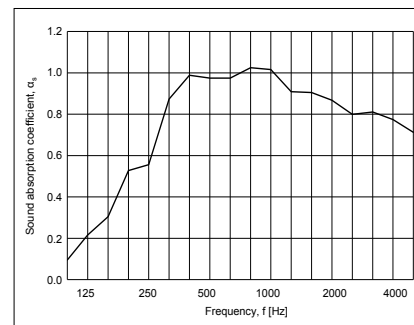

13 mm

1,44 m²

10,2 (+/- 10%)

Passande FJORDWALL tillbehör:

- Monteringskruvar 4,5 x 45 mm, svarta/vit
- Monteringslim 290 ml

Figur 1:

Figur 2:

Frequency [Hz]	α_s
100	0.09
125	0.22
160	0.30
200	0.53
250	0.56
315	0.87
400	0.99
500	1.97
630	0.97
800	1.02
1k	1.02
1.25k	0.91
1.6k	0.90
2k	0.87
2.5k	0.80
3.15k	0.81
4k	0.77
5k	0.71