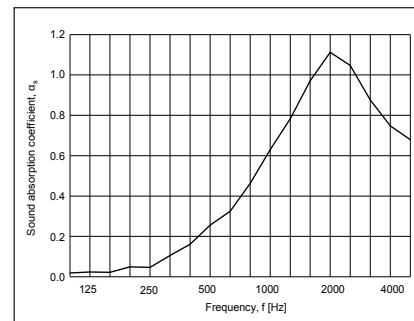

Ljudtest Figur 4:
Montering: De 11 panelerna ligger platt på
betonggolvet i ekotestrummet.
Stängd ram runt kanten.

Testområde: 10,8 m²
Rumsvolym: 215 m³
Rumyta: 305 m²